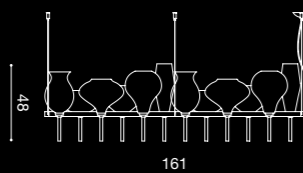

SO COMPO 6L

* 6 x max 42W E27 HALO
6 x max 15W E27 FLUO
6 x E27 SUITABLE FOR LED LAMPS

SO 6L HORIZONTAL

6 x max 42W E27 HALO
6 x max 15W E27 FLUO
6 x E27 SUITABLE FOR LED LAMPS

SO 12L HORIZONTAL

12 x max 42W E27 HALO
12 x max 15W E27 FLUO
12 x E27 SUITABLE FOR LED LAMPS

SO 18L HORIZONTAL

18 x max 42W E27 HALO
18 x max 15W E27 FLUO
18 x E27 SUITABLE FOR LED LAMPS

SO COMPO 9L

* 9 x max 42W E27
9 x max 15W E27 FLUO
9 x E27 SUITABLE FOR LED LAMPS

SO COMPO 12L

* 12 x max 42W E27 HALO
12 x max 15W E27 FLUO
12 x E27 SUITABLE FOR LED LAMPS