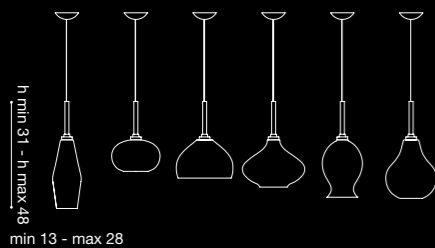

SO 1L

* 1 x max 42W E27 HALO
1 x max 15W E27 FLUO
1 x E27 SUITABLE FOR LED LAMPS

AP

1 x max 42W E27 HALO
1 x max 15W E27 FLUO
1 x E27 SUITABLE FOR LED LAMPS

SO COMPO 3L

* 3 x max 42W E27 HALO
3 x max 15W E27 FLUO
3 x E27 SUITABLE FOR LED LAMPS

SO COMPO 6L

* 6 x max 42W E27 HALO
6 x max 15W E27 FLUO
6 x E27 SUITABLE FOR LED LAMPS

SO 6L HORIZONTAL

6 x max 42W E27 HALO
6 x max 15W E27 FLUO
6 x E27 SUITABLE FOR LED LAMPS

SO 12L HORIZONTAL

12 x max 42W E27 HALO
12 x max 15W E27 FLUO
12 x E27 SUITABLE FOR LED LAMPS