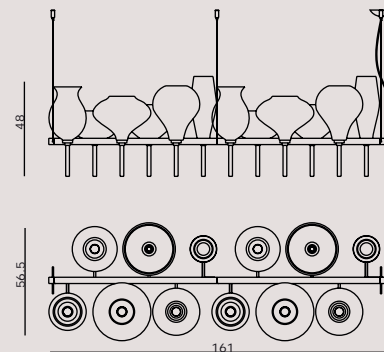

VENEZIA SO 12L HORIZONTAL

Structure/ montatura

SOVE12LOC chrome/ cromo
or/o
SOVE12LOO gold/ oro

2 Set 6 glass/vetri

VTVE6CR Crystal, cristallo
or/o
VTVE6MU multicolour/ multicolore