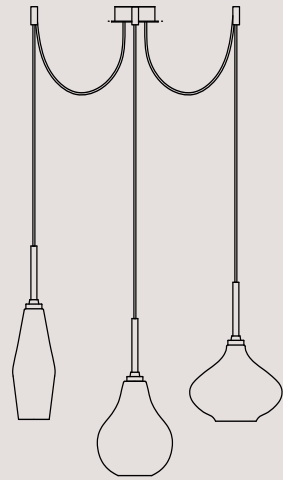

glass/vetro
glass A,B,C,D,E or F
vetro A,B,C,D,E o F

VENEZIA SO 6L VERTICAL

Structure/ montatura

SOVE6LVC chrome/ cromo
or/o
SOVE6LVO gold/ oro

Set 6 glass/vetri

VTVE6CR Crystal, cristallo
or/o
VTVE6MU multicolour/ multicolore

SOVE666LVC chrome/ cromo
or/o
SOVE666LVO gold/ oro

3 Set 6 glass/vetri

VTVE6CR Crystal, cristallo
or/o
VTVE6MU multicolour/ multicolore

material

metal structure,
blown glass

struttura in metallo,
vetro soffiato

symbols

VENEZIA SO COMPO 3L

Ø16
Ø6.1/4"

12 x E27 SUITABLE FOR LED LAMPS

VENEZIA SO COMPO 9L

Ø18
Ø7.1/8"

VENEZIA SO COMPO 6L

Ø16
Ø6.1/4"