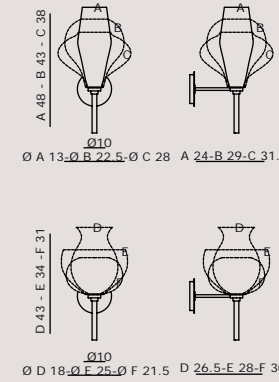

VENEZIA AP

crystal or multicoloured
cristallo o multicolore

Structure/ montatura

APVEC chrome/ cromo
or/o
APVECO gold/ oro

glass/vetro
glass A,B,C,D,E or F
vetro A,B,C,D,E o F

chrome, gold or copper
cromo, oro o rame

Structure/ montatura

APVEC chrome/ cromo
or/o
APVECO gold/ oro

glass/vetro
glass A,B,C,D,E or F
vetro A,B,C,D,E o F