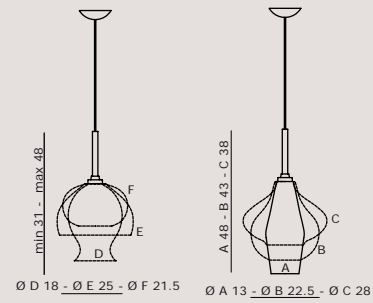

VENEZIA

design Diego Chilò

VENEZIA SO 1L

crystal or multicoloured
cristallo o multicolore

Structure/ montatura

SOVE1LC chrome/ cromo
or/o
SOVE1LO gold/ oro

glass/vetro
glass A,B,C,D,E or F
vetro A,B,C,D,E o F

chrome, gold or copper
cromo, oro o rame

Structure/ montatura

SOVE1LC chrome/ cromo
or/o
SOVE1LO gold/ oro
or/o
SOVE1LR copper/ rame

glass/vetro
glass A,B,C,D,E or F
vetro A,B,C,D,E o F