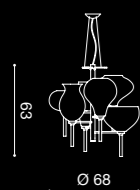

SO COMPO 6L

* 6 x max 42W E27 HALO
6 x max 15W E27 FLUO
6 x E27 SUITABLE FOR LED LAMPS

SO 6L HORIZONTAL

6 x max 42W E27 HALO
6 x max 15W E27 FLUO
6 x E27 SUITABLE FOR LED LAMPS

SO 12L HORIZONTAL

12 x max 42W E27 HALO
12 x max 15W E27 FLUO
12 x E27 SUITABLE FOR LED LAMPS

SO 18L HORIZONTAL

18 x max 42W E27 HALO
18 x max 15W E27 FLUO
18 x E27 SUITABLE FOR LED LAMPS

SO COMPO 9L

* 9 x max 42W E27
9 x max 15W E27 FLUO
9 x E27 SUITABLE FOR LED LAMPS

SO COMPO 12L

* 12 x max 42W E27 HALO
12 x max 15W E27 FLUO
12 x E27 SUITABLE FOR LED LAMPS

SO 6L VERTICAL

6 x max 42W E27 HALO
6 x max 15W E27 FLUO
6 x E27 SUITABLE FOR LED LAMPS

SO 66L VERTICAL

12 x max 42W E27 HALO
12 x max 15W E27 FLUO
12 x E27 SUITABLE FOR LED LAMPS

SO 666L VERTICAL

18 x max 42W E27 HALO
18 x max 15W E27 FLUO
18 x E27 SUITABLE FOR LED LAMPS