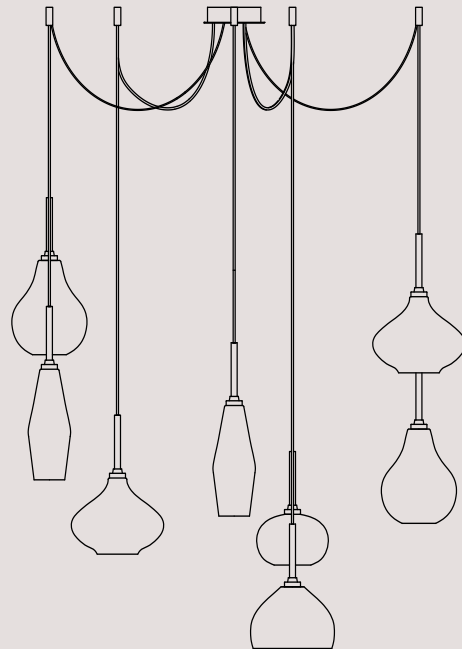

symbols

VENEZIA SO COMPO 3L

Ø16
Ø6.1/4"

12 x E27 SUITABLE FOR LED LAMPS

VENEZIA SO COMPO 9L

Ø18
Ø7.1/8"

VENEZIA SO COMPO 6L

Ø16
Ø6.1/4"