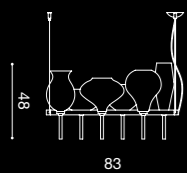

SO COMPO 6L

* 6 x max 42W E27 HALO
6 x max 15W E27 FLUO
6 x E27 SUITABLE FOR LED LAMPS

SO 6L HORIZONTAL

6 x max 42W E27 HALO
6 x max 15W E27 FLUO
6 x E27 SUITABLE FOR LED LAMPS

SO 12L HORIZONTAL

12 x max 42W E27 HALO
12 x max 15W E27 FLUO
12 x E27 SUITABLE FOR LED LAMPS