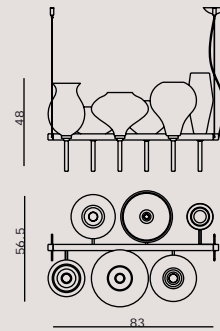

VENEZIA SO 6L HORIZONTAL

Structure/ montatura

SOVE6LOC chrome/ cromo
or/o
SOVE6LOO gold/ oro

Set 6 glass/vetri

VTVE6CR Crystal, cristallo
or/o
VTVE6MU multicolour/ multicolore