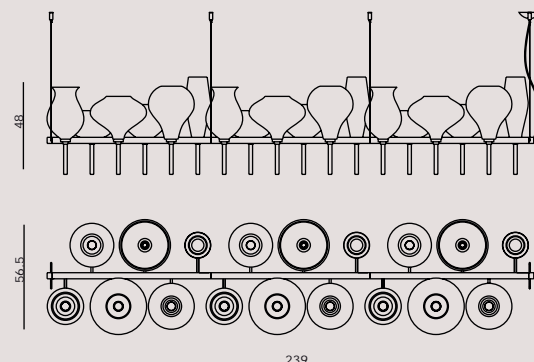

VENEZIA SO 12L HORIZONTAL

Structure/ montatura

SOVE12LOC chrome/ cromo
or/o
SOVE12LOO gold/ oro

2 Set 6 glass/vetri

VTVE6CR Crystal, cristallo
or/o
VTVE6MU multicolour/ multicolore

VENEZIA SO 18L HORIZONTAL