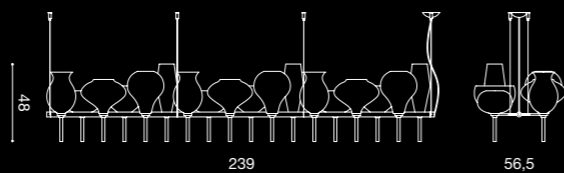

SO COMPO 6L

* 6 x max 42W E27 HALO
6 x max 15W E27 FLUO
6 x E27 SUITABLE FOR LED LAMPS

SO 6L HORIZONTAL

6 x max 42W E27 HALO
6 x max 15W E27 FLUO
6 x E27 SUITABLE FOR LED LAMPS

SO 12L HORIZONTAL

12 x max 42W E27 HALO
12 x max 15W E27 FLUO
12 x E27 SUITABLE FOR LED LAMPS

SO 18L HORIZONTAL

18 x max 42W E27 HALO
18 x max 15W E27 FLUO
18 x E27 SUITABLE FOR LED LAMPS

SO COMPO 9L

* 9 x max 42W E27
9 x max 15W E27 FLUO
9 x E27 SUITABLE FOR LED LAMPS

SO COMPO 12L

* 12 x max 42W E27 HALO
12 x max 15W E27 FLUO
12 x E27 SUITABLE FOR LED LAMPS