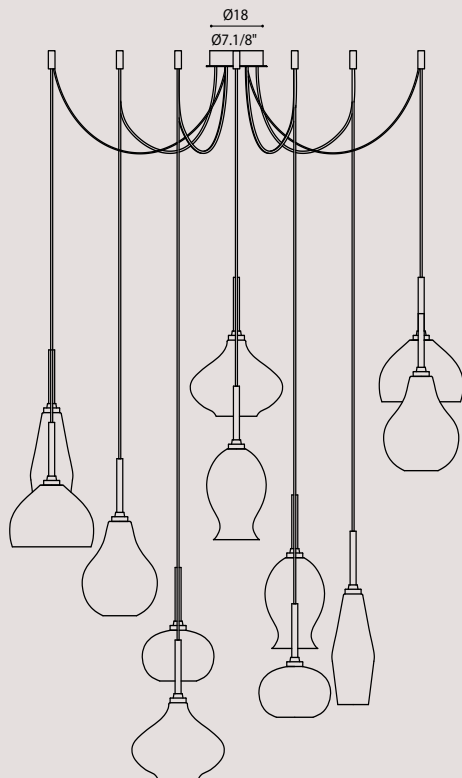

symbols

VENEZIA SO COMPO 3L

Ø16
Ø6.1/4"

12 x E27 SUITABLE FOR LED LAMPS

VENEZIA SO COMPO 9L

Ø18
Ø7.1/8"

VENEZIA SO COMPO 6L

Ø16
Ø6.1/4"

* Standard cable length 200 cm
Lunghezza cavo standard 200 cm

VENEZIA SO COMPO 12L

Ø18
Ø7.1/8"

Composizione / Composition

VENEZIA SO COMPO 3L

1x

COMPO3LBC

white RAL 9010 canopy/
rosone bianco RAL 9010