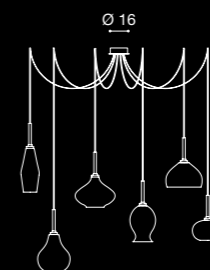

SO 1L

* 1 x max 42W E27 HALO
1 x max 15W E27 FLUO
1 x E27 SUITABLE FOR LED LAMPS

AP

1 x max 42W E27 HALO
1 x max 15W E27 FLUO
1 x E27 SUITABLE FOR LED LAMPS

SO COMPO 3L

* 3 x max 42W E27 HALO
3 x max 15W E27 FLUO
3 x E27 SUITABLE FOR LED LAMPS

SO COMPO 6L

* 6 x max 42W E27 HALO
6 x max 15W E27 FLUO
6 x E27 SUITABLE FOR LED LAMPS

SO 6L HORIZONTAL

6 x max 42W E27 HALO
6 x max 15W E27 FLUO
6 x E27 SUITABLE FOR LED LAMPS

SO 12L HORIZONTAL

12 x max 42W E27 HALO
12 x max 15W E27 FLUO
12 x E27 SUITABLE FOR LED LAMPS