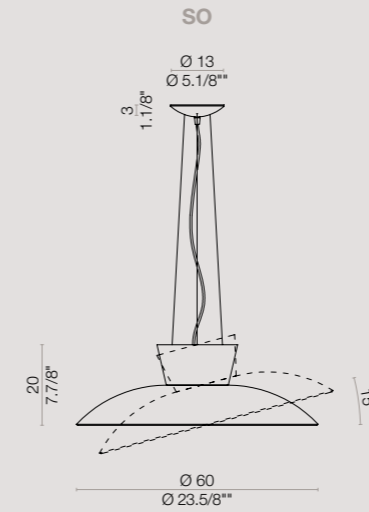

SO

suspension

dimensions

Ø 60 x H 20 cm

color

polished gold

OPTIK collection

design RR44

[En] → Suspension lamp with possibility of inclination + or - 15 °. The metal is available in 3 finishes: black, chrome and gold. White ceiling canopy.

[It] → Lampada da sospensione con possibilità di inclinazione di + 0 - 15°. Il metallo è disponibile in 3 finiture: nero, cromo e oro. Rosone a soffitto: bianco.

colors

material

metal and PMMA
metallo e PMMA

light source

SO 60
3 x max 8W LED GU10
IMPORTANT: ONLY LED

symbols

energy label

label A