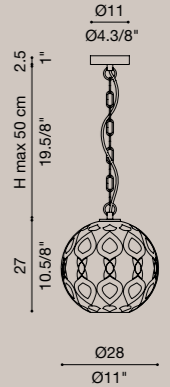

OMG S0 50

- OMGS050NSCR (a)
- OMGS0500SCR (b)
- OMGS050NSBC (c)
- OMGS0500SBC (d)