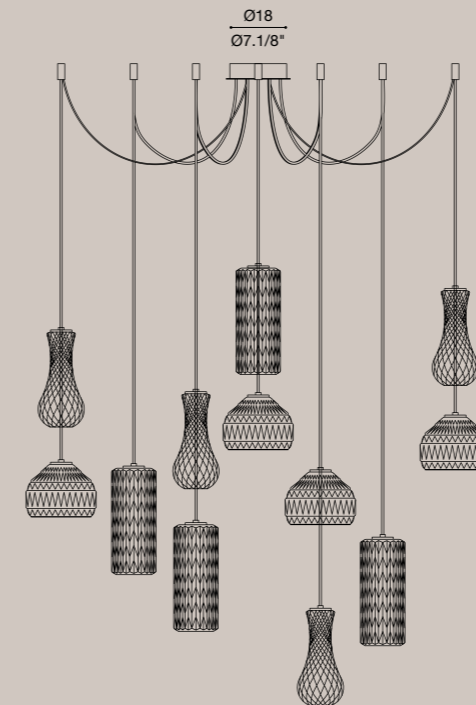

OMG S0 COMPO 12L

Composizione / Composition

1x

CARS012LC

N.B. Ceiling canopy compo only white RAL 9010 / Rosone a soffitto compo solo bianco RAL 9010

4x

OMG70CNSCR (a)
OMG70COSCR (b)
OMG70CNSBC (c)
OMG70COSBC (d)

4x

OMG60CNSCR (a)
OMG60COSCR (b)
OMG60CNSBC (c)
OMG60COSBC (d)

4x

OMG80CNSCR (a)
OMG80COSCR (b)
OMG80CNSBC (c)
OMG80COSBC (d)
OMG80CNSFO (e)
OMG80COSFO (f)

12 x E14 SUITABLE FOR LED LAMPS

* Standard cable length 200 cm
Lunghezza cavo standard 200 cm