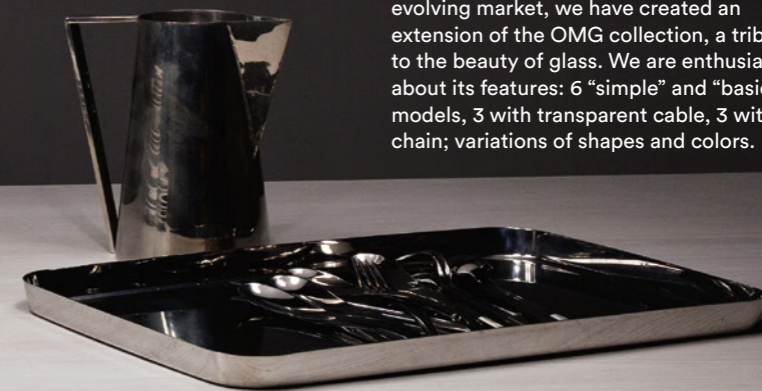

Omig 2020

design by
Lorenzo Bertocco

Per soddisfare le richieste dei nostri clienti e i requisiti di un mercato in costante evoluzione abbiamo creato un ampliamento della collezione OMG, omaggio alla bellezza del vetro. Siamo entusiasti delle sue caratteristiche: 6 modelli "simple" e "basic", 3 con cavo trasparente, 3 con catena; varianti di forme e colore.

To meet the demands of our customers and the requirements of a constantly evolving market, we have created an extension of the OMG collection, a tribute to the beauty of glass. We are enthusiastic about its features: 6 "simple" and "basic" models, 3 with transparent cable, 3 with chain; variations of shapes and colors.