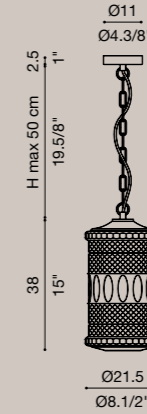

OMG S0 40

- OMGS040NSCR (a)
- OMGS0400SCR (b)
- OMGS040NSBC (c)
- OMGS0400SBC (d)