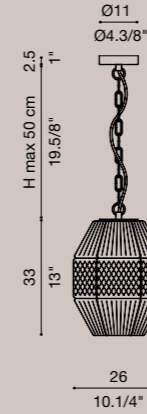

OMG S0 30

- OMGS030NSCR (a)
- OMGS0300SCR (b)
- OMGS030NSBC (c)
- OMGS0300SBC (d)