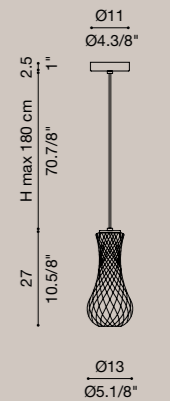

OMG S0 80

- OMGS080NSCR (a)
- OMGS0800SCR (b)
- OMGS080NSBC (c)
- OMGS0800SBC (d)
- OMGS080NSFO (e)
- OMGS0800SFO (f)

1 x E14 SUITABLE FOR LED LAMPS