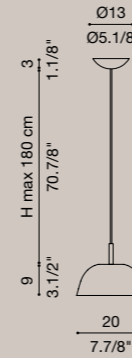

MJA S0 20

MJAS020NBC (black/white)
MJAS020TBC (dove/white)
MJAS020NO (black/gold)
MJAS020NFO (black/gold leaf)