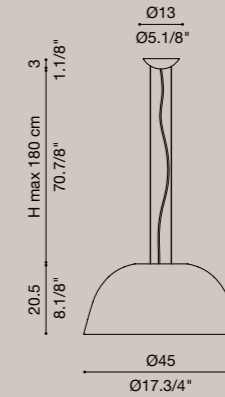

MJA S0 45

MJAS045NBC (black/white)
MJAS045TBC (dove/white)
MJAS045NO (black/gold)
MJAS045NFO (black/gold leaf)

1 x E27 SUITABLE FOR LED LAMPS

N.B. Ceiling canopy only white RAL 9010 / Rosone a soffitto solo bianco RAL 9010