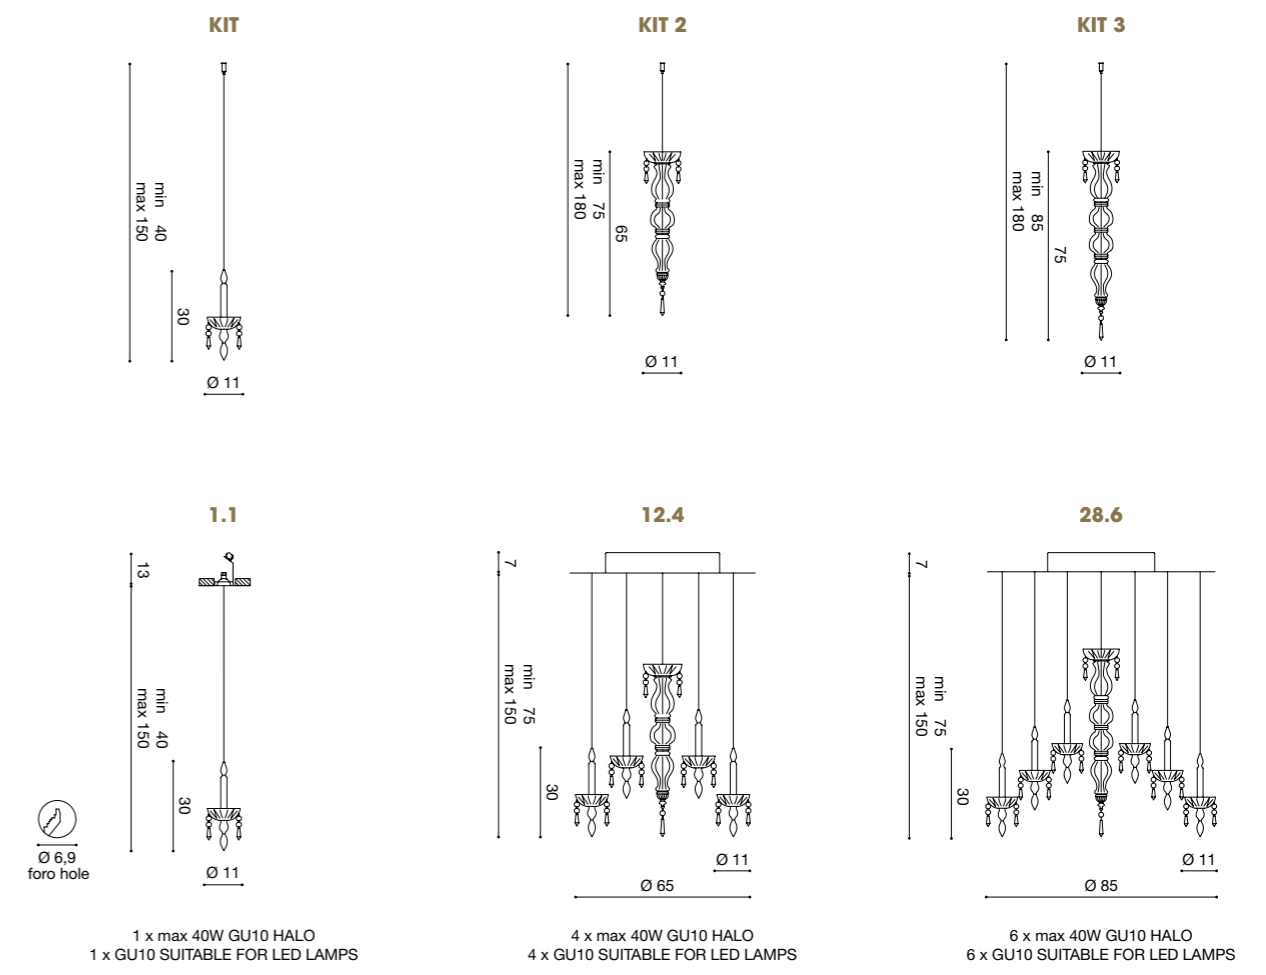

LIMELIGHT

/ DESIGN BY LORENZO BERTOCCO

Label A

Questo dispositivo è compatibile con lampadine di classe energetica:

A+
 A
 B
 C
 D
 E

Il dispositivo è venduto con una lampadina di classe energetica:

874/2012