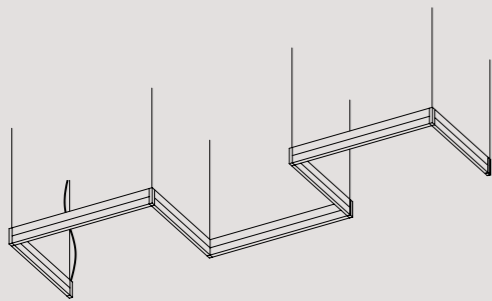

[It] → Profilo strutturale in alluminio estruso verniciato a polveri bianco RAL 9010 o tortora RAL 1019. Diffusore in PMMA trasparente con lato superiore e inferiore satinati. Elemento di fissaggio in alluminio ricavato dal pieno, finitura naturale nelle versioni singolo, doppio e angolare. Sorgente LED Strip 20W/m 24V.

symbols

COMPO 30x30

COMPO 30x60

COMPO 30x90

COMPO 30x120

COMPO 60x60

COMPO 90x90

COMPO 120x120

COMPO MIX 30x180

ESAGONO 30 - Ø 70

ESAGONO 60 - Ø 130

ESAGONO 90 - Ø 190

OTTAGONO 30 - Ø 90

OTTAGONO 60 - Ø 170

STELLA - Ø 170

equipment