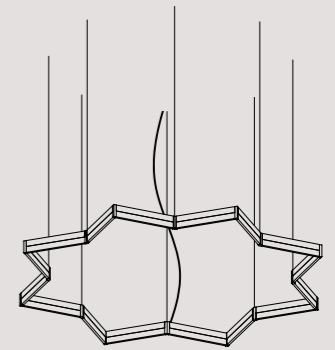

FRAME collection

design Brian Rasmussen

[En] → White powder-coated extruded aluminium profile, RAL 9010 or dove color RAL 1019. Transparent PMMA diffuser, satin finished on top and bottom edges. Fixing element in carved solid aluminium, row finish in single, double and corner version. Strip LED 20W/m 24V.

[It] → Profilo strutturale in alluminio estruso verniciato a polveri bianco RAL 9010 o tortora RAL 1019. Diffusore in PMMA trasparente con lato superiore e inferiore satinati. Elemento di fissaggio in alluminio ricavato dal pieno, finitura naturale nelle versioni singolo, doppio e angolare. Sorgente LED Strip 20W/m 24V.

symbols

COMPO 30x30

COMPO 30x60

COMPO 30x90

COMPO 30x120

COMPO 60x60

COMPO 90x90

COMPO 120x120

COMPO MIX 30x180

ESAGONO 30 - Ø 70

ESAGONO 60 - Ø 130

ESAGONO 90 - Ø 190

OTTAGONO 30 - Ø 90

OTTAGONO 60 - Ø 170

STELLA - Ø 170

equipment