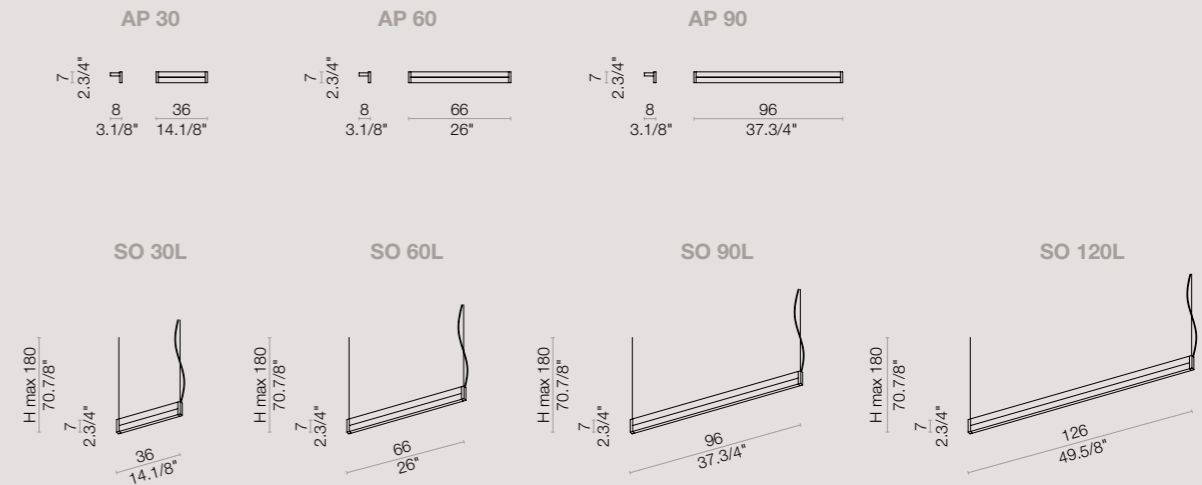

FRAME collection

design Brian Rasmussen

[En] → White powder-coated extruded aluminium profile, RAL 9010 or dove color RAL 1019. Transparent PMMA diffuser, satin finished on top and bottom edges. Fixing element in carved solid aluminium, row finish in single, double and corner version. Strip LED 20W/m 24V.

[It] → Profilo strutturale in alluminio estruso verniciato a polveri bianco RAL 9010 o tortora RAL 1019. Diffusore in PMMA trasparente con lato superiore e inferiore satinati. Elemento di fissaggio in alluminio ricavato dal pieno, finitura naturale nelle versioni singolo, doppio e angolare. Sorgente LED Strip 20W/m 24V.

symbols

COMPO 30x30

COMPO 30x60

COMPO 30x90

COMPO 30x120

COMPO 60x60

COMPO 90x90

COMPO 120x120

COMPO MIX 30x180

ESAGONO 30 - Ø 70

ESAGONO 60 - Ø 130

ESAGONO 90 - Ø 190

OTTAGONO 30 - Ø 90

OTTAGONO 60 - Ø 170

STELLA - Ø 170

equipment