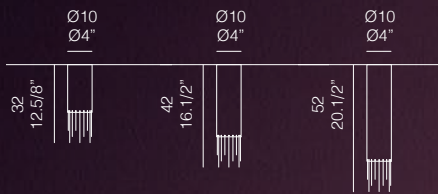

PL 30

PL 40

PL 50

1 x E27
suitable for led lamps

IP 20