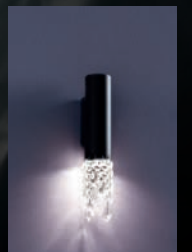

ECLSOTUB400
Gold / Oro

SO 70

ECLSOTUB70
Bronze / Bronzo

ECLSOTUB70NE
Black / Nero

ECLSOTUB700
Gold / Oro

SO 110

ECLSOTUB110
Bronze / Bronzo

ECLSOTUB110NE
Black / Nero

ECLSOTUB1100
Gold / Oro

White
ceiling
canopy /
Rosone
a soffitto
bianco

AP

2 x GU10
 suitable for led lamps 
 ADA   IP 20

AP

ECLAPTUB
Bronze / Bronzo

ECLAPTUBNE
Black / Nero

ECLAPTUBO
Gold / Oro

Doppia
 emissione
 luminosa/
 Double light
 emission

Ø16
Ø6.1/4"

CANOPY / ROSONE

COMPO3LBC
White Canopy /
Rosone Bianco
RAL 9010

SO COMPO 3L

1x **ECLSOTUB70X**
Bronze / Bronzo

1x **ECLSOTUB70NEX**
Black / Nero

1x **ECLSOTUB700X**
Gold / Oro

SO COMPO 3L

1x **ECLSOTUB40X**
Bronze / Bronzo

1x **ECLSOTUB40NEX**
Black / Nero

1x **ECLSOTUB400X**
Gold / Oro

SO COMPO 3L

1x **ECLSOTUB110X**
Bronze / Bronzo

1x **ECLSOTUB110NEX**
Black / Nero