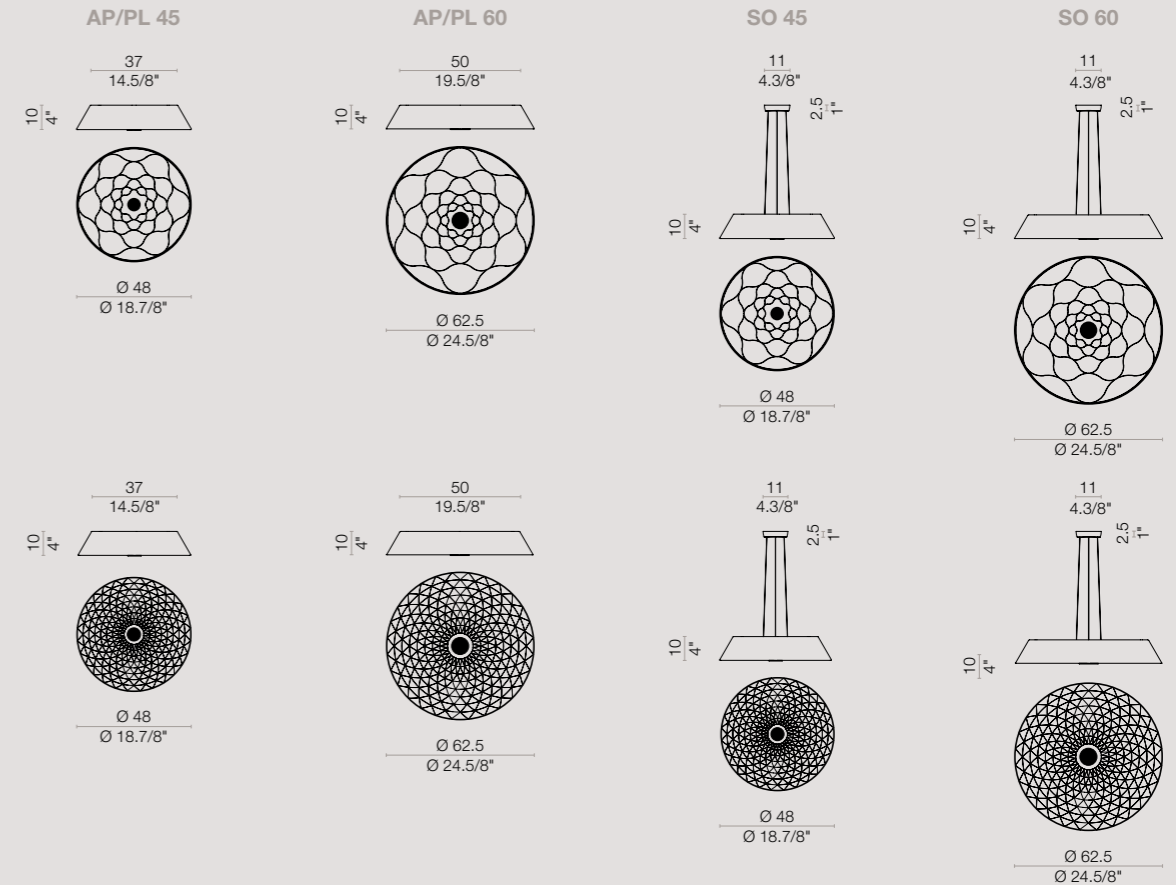

DROP collection

design Brian Rasmussen