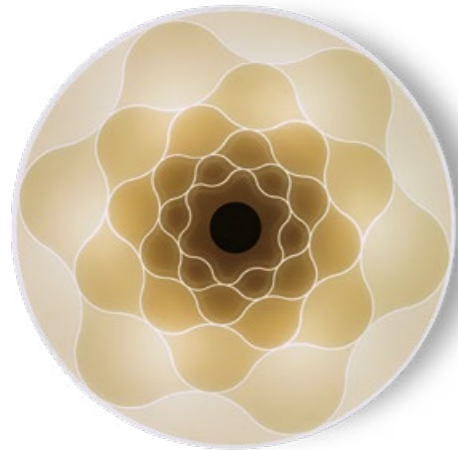

Floral decoration

ON

OFF

Oriental decoration

ON

OFF

[En] → When the lighting fixtures is off, the surface of the silkscreened glass diffuser looks like an even white surface, and you can see only the outlines of the decoration. When on, the surface is alive with different color shades, due to the number of silkscreen layers. Along the outline of the decoration, the light is clearer because there is less color; instead towards the center, where there is more color, the intensity of light decreases.

[It] → La superficie serigrafata del diffusore in vetro piano, quando la lampada è spenta, si presenta come una superficie omogenea bianca in cui si notano solo i contorni dei decori. Con la luce, la superficie si anima di diverse tonalità determinate dalla quantità di strati di serigrafia. Lungo il perimetro, la luce è più chiara poichè minore è l'apporto di colore, mentre verso il centro, dove questo è maggiore, diminuisce l'intensità luminosa.

**DROP** collection

design Brian Rasmussen

[En] → Flat panel glass front diffuser, with multi-layer silkscreened décor. Prismatic thermoformed PMMA side diffuser, detail in carved solid aluminium, chrome or polished gold. LED 220-240V.

[It] → Diffusore frontale in vetro piano con decoro serigrafato multistrato. Diffusore laterale in PMMA prismatico termoformato, particolare in alluminio ricavato dal pieno, cromato o dorato. Sorgente LED 220-240V.