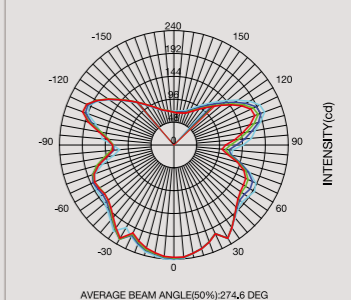

[It] → La superficie serigrafata del diffusore in vetro piano, quando la lampada è spenta, si presenta come una superficie omogenea bianca in cui si notano solo i contorni dei decori. Con la luce, la superficie si anima di diverse tonalità determinate dalla quantità di strati di serigrafia. Lungo il perimetro, la luce è più chiara poichè minore è l'apporto di colore, mentre verso il centro, dove questo è maggiore, diminuisce l'intensità luminosa.

**SO 45**  
6 x E27 LED MAX 12W

**SO 60**  
6 x E27 LED MAX 12W

\* 6 x E27 3,4W INCLUDED

symbols

photometric test DROP PL 60

energy label