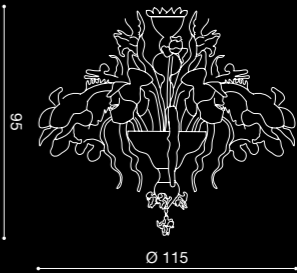

# DALIAH

/ DESIGN BY LAB

AP 1L

1 x max 42W E14 HALO  
1 x max 11W E14 FLUO  
E14 SUITABLE FOR LED LAMPS

AP 2L

2 x max 42W E14 HALO  
2 x max 11W E14 FLUO  
E14 SUITABLE FOR LED LAMPS

AP 3L

3 x max 42W E14 HALO  
3 x max 11W E14 FLUO  
E14 SUITABLE FOR LED LAMPS

LA 6L

6 x max 42W E14 HALO  
6 x max 11W E14 FLUO  
E14 SUITABLE FOR LED LAMPS

LA 10L

10 x max 42W E14 HALO  
10 x max 11W E14 FLUO  
E14 SUITABLE FOR LED LAMPS

Label A