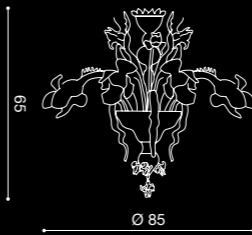

1 x max 42W E14 HALO
1 x max 11W E14 FLUO
E14 SUITABLE FOR LED LAMPS

2 x max 42W E14 HALO
2 x max 11W E14 FLUO
E14 SUITABLE FOR LED LAMPS

3 x max 42W E14 HALO
3 x max 11W E14 FLUO
E14 SUITABLE FOR LED LAMPS

LA 6L