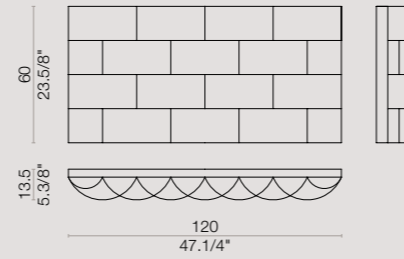

[En] → Structure in white painted metal
Diffuser in white PMMA.
Decorative elements in PVC completed
with cotton fabric available in 4 colours.

[It] → Montatura in metallo verniciato bianco.
Diffusore in metacrilato bianco.
Elementi decorativi in pvc traslucido accoppiato
con tessuto di cotone nei quattro colori disponibili.

AP/PL 45

AP/PL 75

COMPO 2 AP/PL 75

COMPO 4 AP/PL 75

AP/PL 150

COMPO MAXI

AP/PL SQ 60

COMPO 2 AP/PL SQ 60