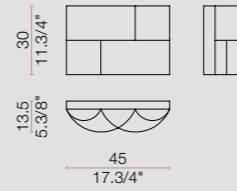

[En] → Structure in white painted metal
Diffuser in white PMMA.
Decorative elements in PVC completed
with cotton fabric available in 4 colours.

[It] → Montatura in metallo verniciato bianco.
Diffusore in metacrilato bianco.
Elementi decorativi in pvc traslucido accoppiato
con tessuto di cotone nei quattro colori disponibili.

AP/PL 45