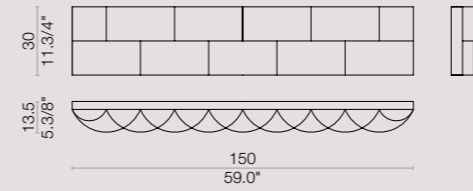

[En] → Structure in white painted metal
Diffuser in white PMMA.
Decorative elements in PVC completed
with cotton fabric available in 4 colours.

[It] → Montatura in metallo verniciato bianco.
Diffusore in metacrilato bianco.
Elementi decorativi in pvc traslucido accoppiato
con tessuto di cotone nei quattro colori disponibili.

AP/PL 45

AP/PL 75

COMPO 2 AP/PL 75

COMPO 4 AP/PL 75

AP/PL 150

COMPO MAXI

AP/PL SQ 60

COMPO 2 AP/PL SQ 60