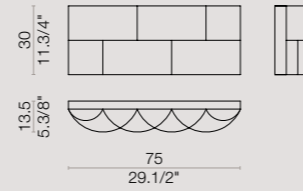

[En] → Structure in white painted metal
Diffuser in white PMMA.
Decorative elements in PVC completed
with cotton fabric available in 4 colours.

[It] → Montatura in metallo verniciato bianco.
Diffusore in metacrilato bianco.
Elementi decorativi in pvc traslucido accoppiato
con tessuto di cotone nei quattro colori disponibili.

AP/PL 75

colors

material

fabric + metal
+ methacrylate
tessuto + metallo
+ metacrilato

symbols

light source

AP/PL 45
14W LED 3000K 2145 lm
AP/PL 75
25W LED 3000K 3400 lm
AP/PL 150
25W LED 3000K 3400 lm
AP/PL SQ 60
26W LED 3000K 4000 lm

COMPO 2 AP/PL SQ 60
52W LED 3000K 8000 lm
COMPO 2 AP/PL 75
50W LED 3000K 6800 lm
COMPO 4 AP/PL 75
100W LED 3000K 13600 lm

energy label

label A