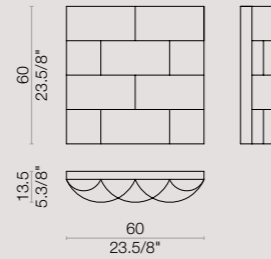

[En] → Structure in white painted metal
Diffuser in white PMMA.
Decorative elements in PVC completed
with cotton fabric available in 4 colours.

[It] → Montatura in metallo verniciato bianco.
Diffusore in metacrilato bianco.
Elementi decorativi in pvc traslucido accoppiato
con tessuto di cotone nei quattro colori disponibili.

AP/PL 45

AP/PL 75

COMPO 2 AP/PL 75

COMPO 4 AP/PL 75

AP/PL 150

COMPO MAXI

AP/PL SQ 60

COMPO 2 AP/PL SQ 60