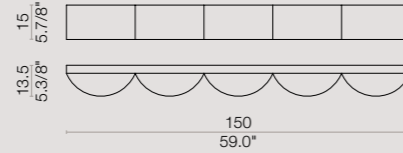

[En] → Structure in white painted metal
Diffuser in white PMMA.
Decorative elements in PVC completed
with cotton fabric available in 4 colours.

[It] → Montatura in metallo verniciato bianco.
Diffusore in metacrilato bianco.
Elementi decorativi in pvc traslucido accoppiato
con tessuto di cotone nei quattro colori disponibili.

AP/PL 45

AP/PL 75

COMPO 2 AP/PL 75

COMPO 4 AP/PL 75

AP/PL 150

COMPO MAXI

AP/PL SQ 60

COMPO 2 AP/PL SQ 60