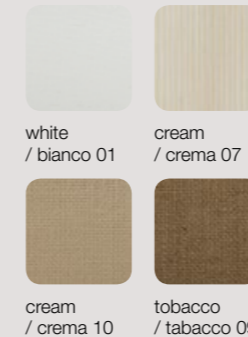

[En] → Structure in white painted metal
Diffuser in white PMMA.
Decorative elements in PVC completed
with cotton fabric available in 4 colours.

[It] → Montatura in metallo verniciato bianco.
Diffusore in metacrilato bianco.
Elementi decorativi in pvc traslucido accoppiato
con tessuto di cotone nei quattro colori disponibili.

colors

material

fabric + metal
+ methacrylate
tessuto + metallo
+ metacrilato

symbols

light source

AP/PL 45
14W LED 3000K 2145 lm
AP/PL 75
25W LED 3000K 3400 lm
AP/PL 150
25W LED 3000K 3400 lm
AP/PL SQ 60
26W LED 3000K 4000 lm