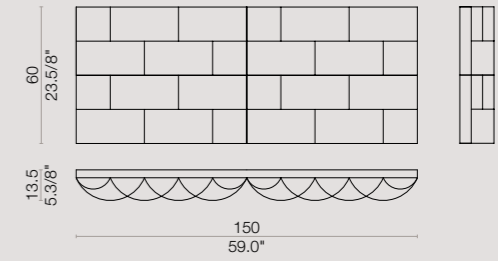

[En] → Structure in white painted metal
Diffuser in white PMMA.
Decorative elements in PVC completed
with cotton fabric available in 4 colours.

[It] → Montatura in metallo verniciato bianco.
Diffusore in metacrilato bianco.
Elementi decorativi in pvc traslucido accoppiato
con tessuto di cotone nei quattro colori disponibili.

AP/PL 45

AP/PL 75

COMPO 2 AP/PL 75

COMPO 4 AP/PL 75

AP/PL 150

COMPO MAXI

AP/PL SQ 60

COMPO 2 AP/PL SQ 60