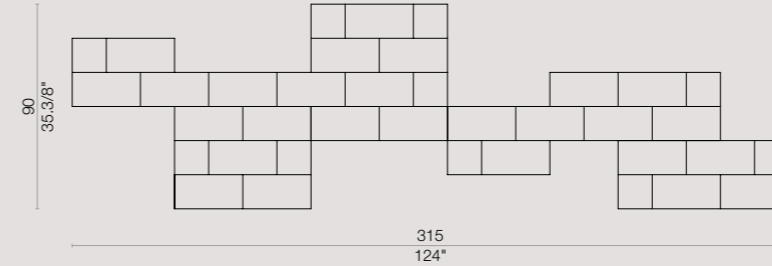

[En] → Structure in white painted metal
Diffuser in white PMMA.
Decorative elements in PVC completed
with cotton fabric available in 4 colours.

[It] → Montatura in metallo verniciato bianco.
Diffusore in metacrilato bianco.
Elementi decorativi in pvc traslucido accoppiato
con tessuto di cotone nei quattro colori disponibili.

AP/PL 45

AP/PL 75

COMPO 2 AP/PL 75

COMPO 4 AP/PL 75

AP/PL 150

COMPO MAXI

AP/PL SQ 60

COMPO 2 AP/PL SQ 60