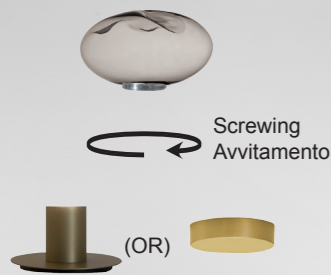

BLACK RAL 9005
NERO RAL 9005
MNAP1NEX

Collection composed by blown glass diffuser "balloton", clear or polish white.

Metal structure in brushed gold, brushed burnished, brushed platinum or black RAL 9005.

Bulbs not included.

Collezione con diffusore in vetro soffiato decoro "balloton", trasparente o bianco lucido.

Montatura in metallo finiture: oro spazzolato, brunito spazzolato, platino spazzolato o nero RAL 9005.

Lampadine non incluse.

BALL Table lamp. White glass diffuser, brushed gold structure.
BALL lampada da tavolo. Diffusore in vetro bianco. Montatura in oro spazzolato.

BALL bedside lamp. Clear glass diffuser. Brushed gold structure.
BALL lampada da comodino. Diffusore in vetro trasparente. Montatura in oro spazzolato.

BALL bedside lamp. Clear glass diffuser. Brushed gold structure.
BALL lampada da comodino. Diffusore in vetro trasparente. Montatura in oro spazzolato.

TURN ON YOUR "ROSÉE"

DIFFUSERS IN GLASS / DIFFUSORI IN VETRO