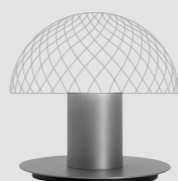

BEDSIDE LAMP/
LAMPADA
DA COMODINO

1 X GU10
suitable for
LED lamps
CE IP 20

BRUSHED GOLD
ORO SPAZZOLATO
MNLC1OSX

BRUSHED BURNISHED
BRUNITO SPAZZOLATO
MNLC1BSX

BRUSHED PLATINUM
PLATINO SPAZZOLATO
MNLC1PSX

BLACK RAL 9005
NERO RAL 9005
MNLC1NEX

BLACK RAL 9005
NERO RAL 9005
MNAP1NEX

Collection composed by blown glass diffuser "balloton", clear or polish white.

Metal structure in brushed gold, brushed burnished, brushed platinum or black RAL 9005.

Bulbs not included.

Collezione con diffusore in vetro soffiato decoro "balloton", trasparente o bianco lucido.

Montatura in metallo finiture: oro spazzolato, brunito spazzolato, platino spazzolato o nero RAL 9005.

Lampadine non incluse.

BALL Table lamp. White glass diffuser, brushed gold structure.
BALL lampada da tavolo. Diffusore in vetro bianco. Montatura in oro spazzolato.

BALL bedside lamp. Clear glass diffuser. Brushed gold structure.
BALL lampada da comodino. Diffusore in vetro trasparente. Montatura in oro spazzolato.