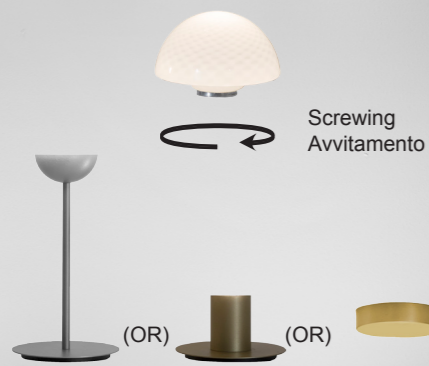

LIGHT4

L I G H T & L I V I N G

TURN ON YOUR "BALL"

DIFFUSERS IN GLASS / DIFFUSORI IN VETRO

CLEAR
TRASPARENTE
BALVTCR2

WHITE
BIANCO
BALVTBC2

STRUCTURES / MONTATURE

TABLE LAMP/
LAMPADA DA
TAVOLO

BALL bedside lamp. Clear glass diffuser. Brushed gold structure.
BALL lampada da comodino. Diffusore in vetro trasparente. Montatura in oro spazzolato.

TURN ON YOUR "ROSÉE"

DIFFUSERS IN GLASS / DIFFUSORI IN VETRO

Collection composed by a blown borosilicate glass diffuser. The glass is 100% handmade in Italy which guarantees a high quality and a uniqueness to each glass. The glass diffuser is available clear, amber and fumé in 2 sizes: Ø200 mm and Ø170 mm. Metal structure in brushed gold, brushed burnished, brushed platinum or black RAL 9005. **Bulbs not included.**

Collezione con diffusore in vetro borosilicato soffiato. Il vetro è 100% Made In Italy che garantisce altissima qualità e unicità di ogni singolo vetro. Il diffusore è disponibile trasparente, ambra e fumé in 2 misure: : Ø200 mm e Ø170 mm.